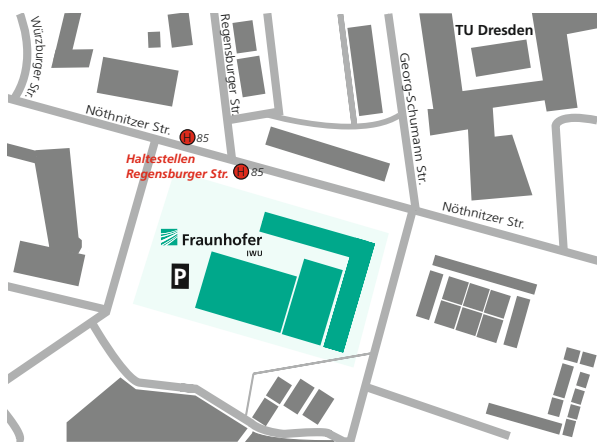

## Dresden: Lageplan Fraunhofer IWU und Hotels

### N Fraunhofer IWU Nöthnitzer Straße

Nöthnitzer Straße 44  
 01187 Dresden  
 Telefon +49 351 4772-0

Haltestelle Buslinie 85: Regensburger Straße