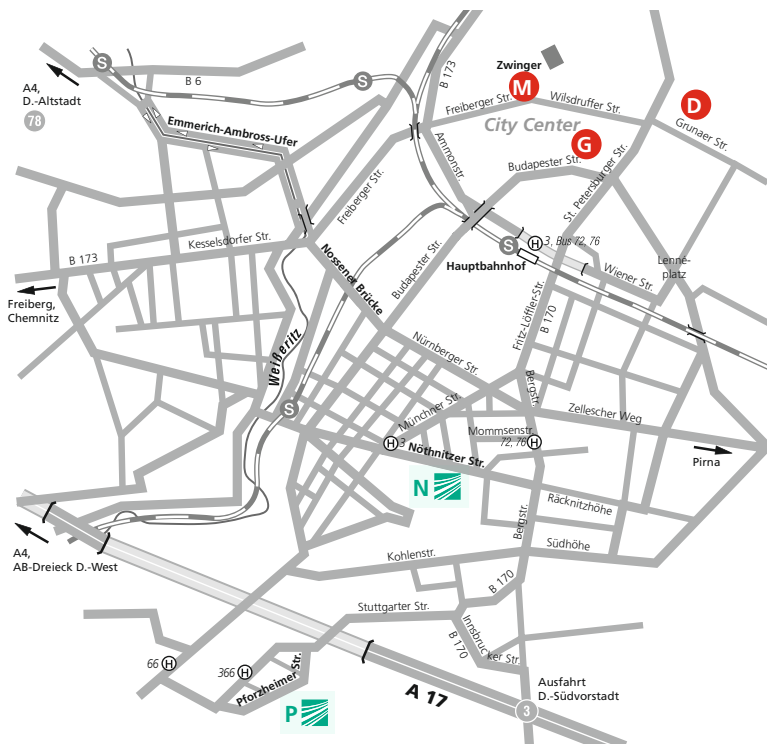

## Dresden: Lageplan Fraunhofer IWU und Hotels

### N Fraunhofer IWU Nöthnitzer Straße

Nöthnitzer Straße 44  
 01187 Dresden  
 Telefon +49 351 4772-0

Haltestelle Buslinie 85: Regensburger Straße